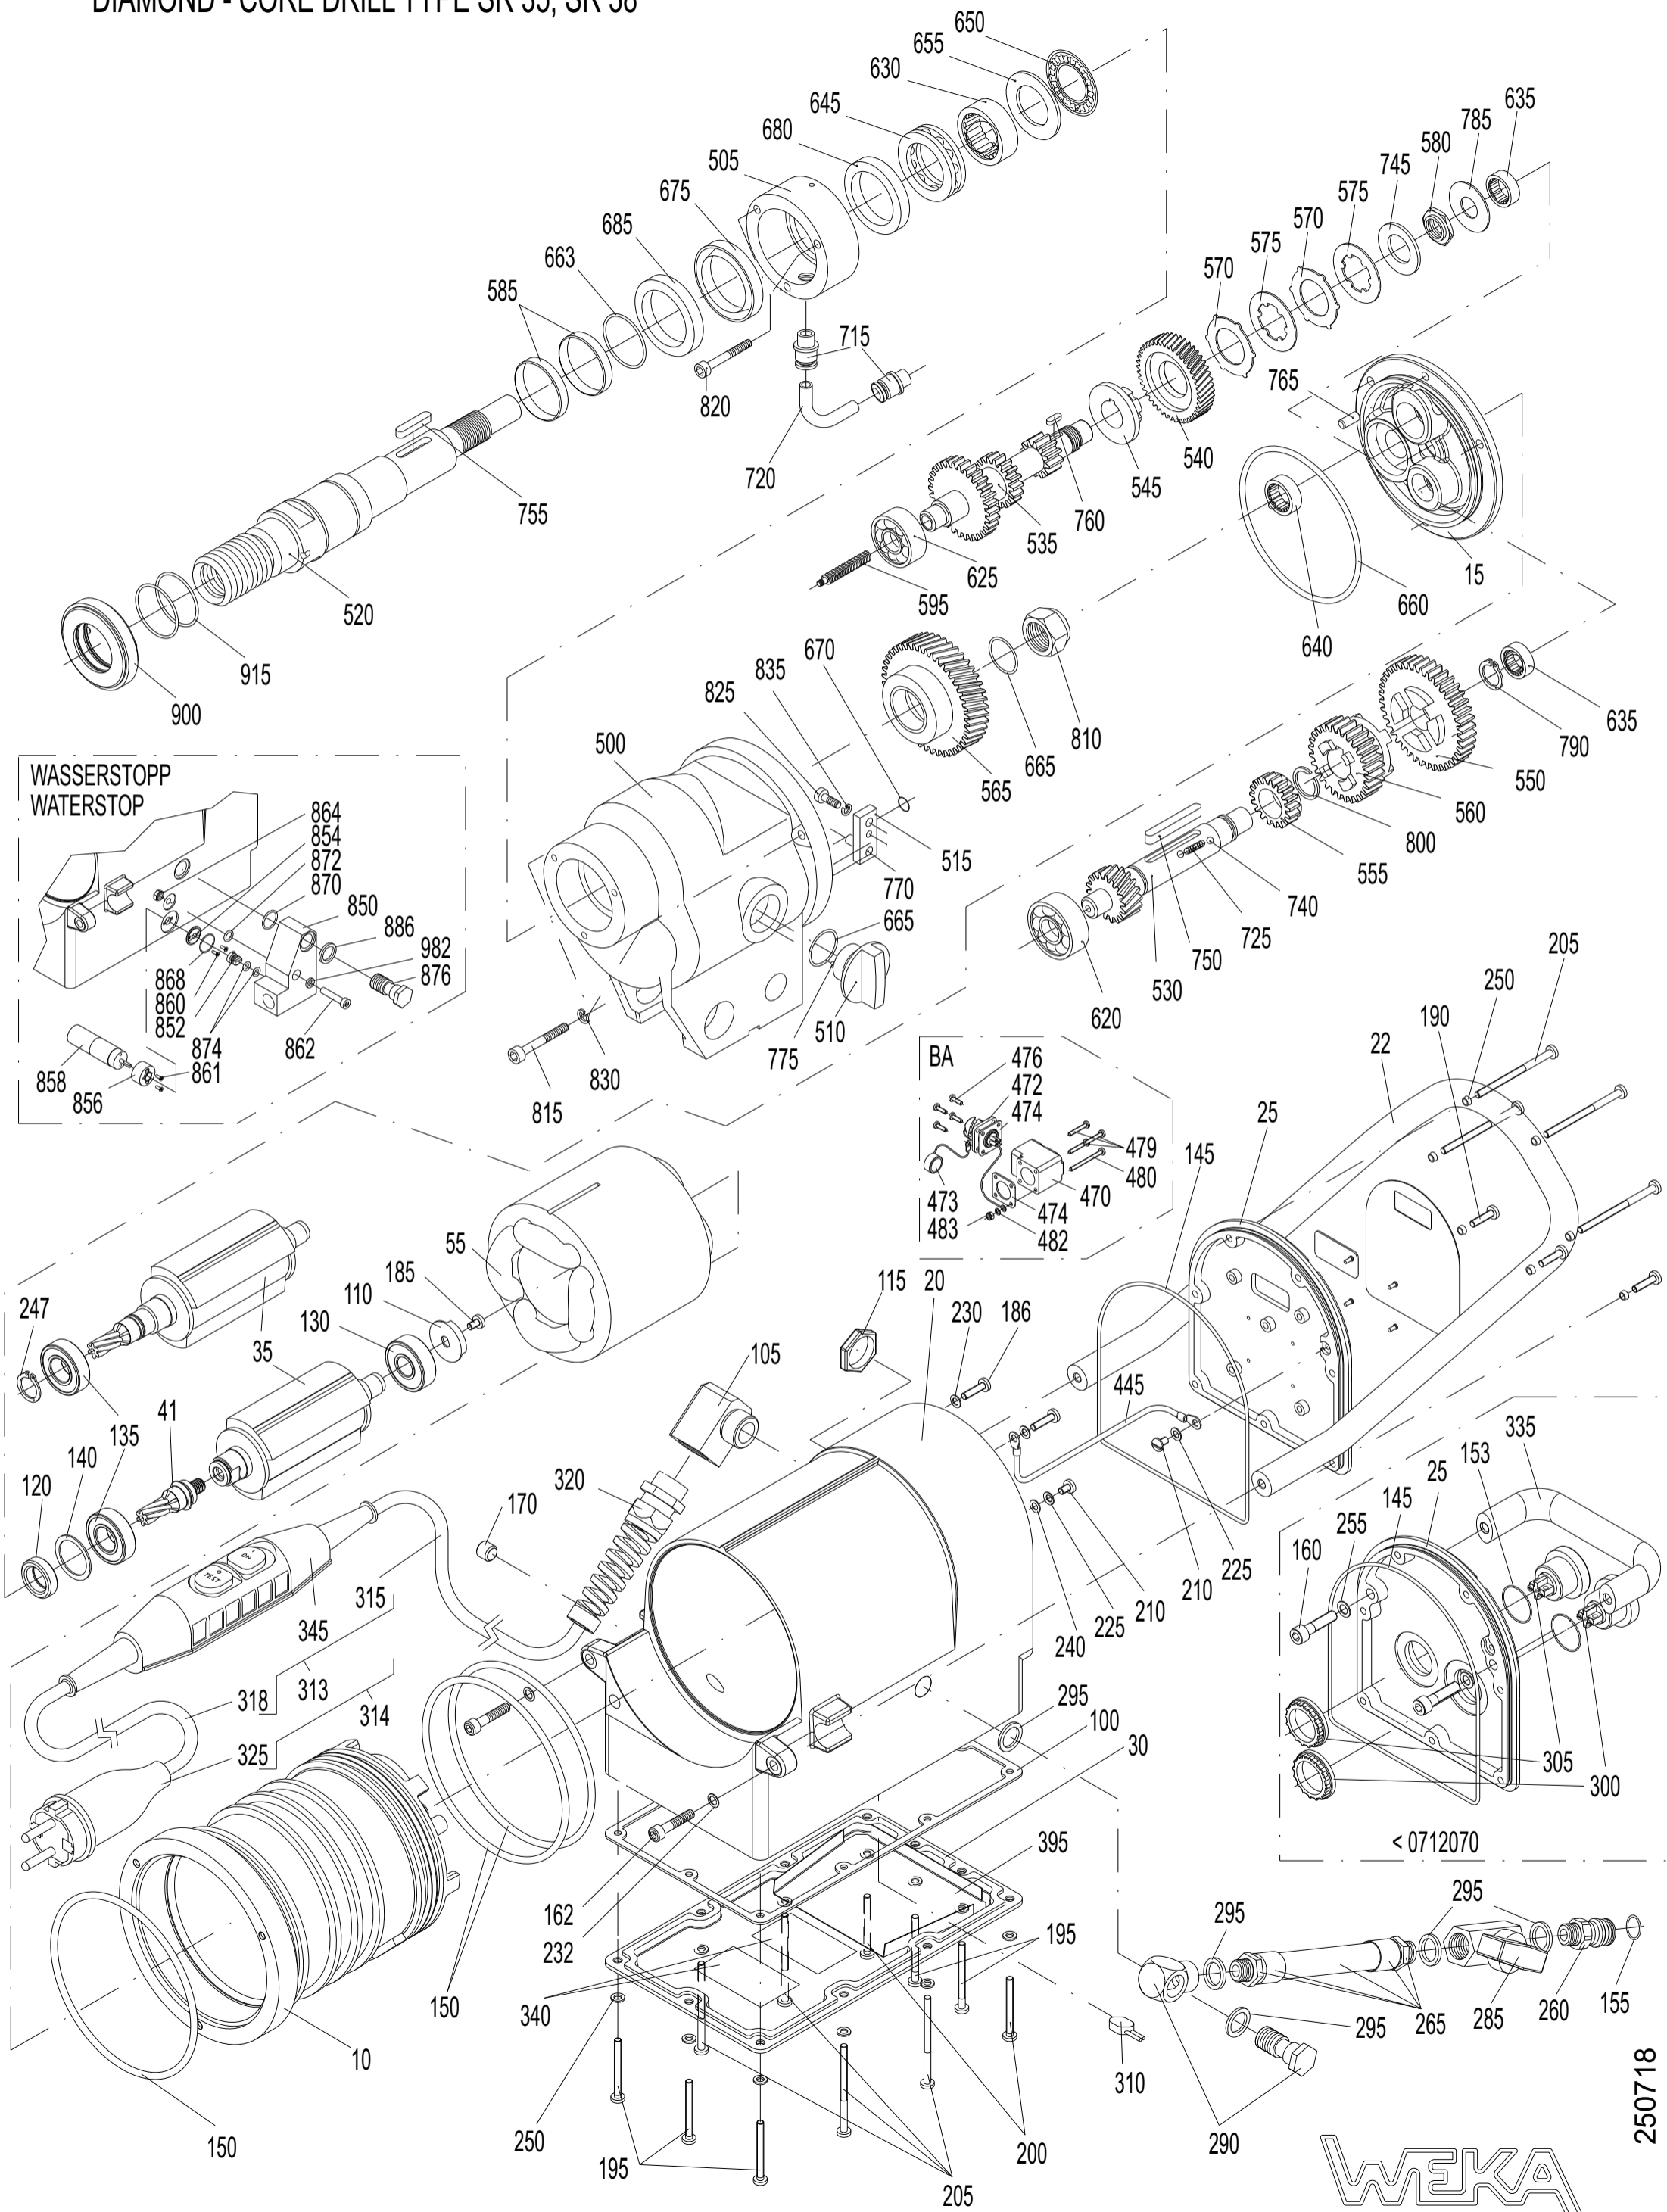

DIAMANT - KERNBOHRMASCHINE TYP SR 35, SR 38

DIAMOND - CORE DRILL TYPE SR 35, SR 38

WASSERSTOPP
WATERSTOP

250718

<0712070